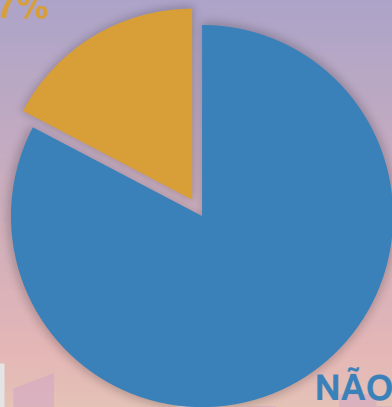

COMISSÃO MUNICIPAL DE EMPREGO DE BAURU

FEIRA DE OPORTUNIDADES E CARREIRAS

PESQUISA – EMPREGABILIDADE EM BAURU

BAURU
CIDADE EM MOVIMENTO

CONHECE A COMISSÃO MUNICIPAL DE EMPREGO?

SIM
17%

NÃO
83%

CONHECE O EMPREGA BAURU?

SIM
64%

NÃO
36%

*Dados coletados durante a I Feira de Oportunidades e Carreiras de Bauru.

FEIRA DE OPORTUNIDADES E CARREIRAS

**REALIZOU ALGUM CURSO NOS
ÚLTIMOS 2 ANOS?**

GÊNERO

*Dados coletados durante a I Feira de Oportunidades e Carreiras de Bauru.