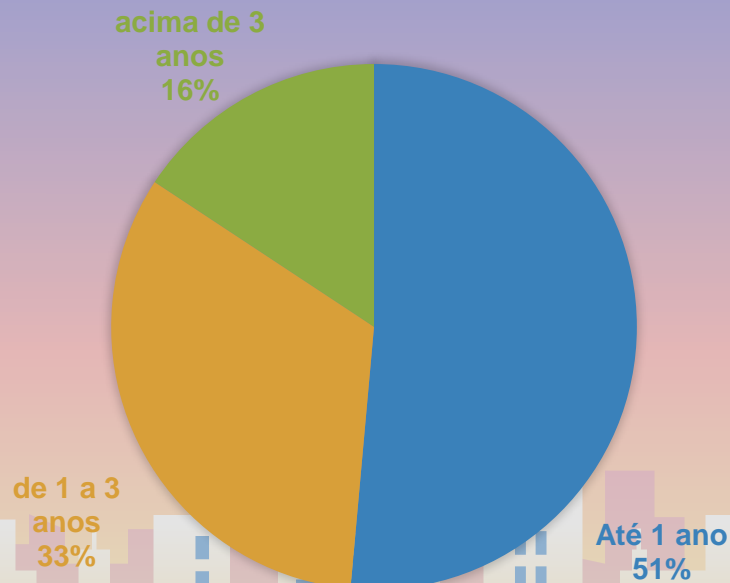

SIM
64%

NÃO
36%

*Dados coletados durante a I Feira de Oportunidades e Carreiras de Bauru.

FEIRA DE OPORTUNIDADES E CARREIRAS

**REALIZOU ALGUM CURSO NOS
ÚLTIMOS 2 ANOS?**

GÊNERO

*Dados coletados durante a I Feira de Oportunidades e Carreiras de Bauru.

FEIRA DE OPORTUNIDADES E CARREIRAS

ESCOLARIDADE

*Dados coletados durante a I Feira de Oportunidades e Carreiras de Bauru.

*S/R – Sem Resposta.

FEIRA DE OPORTUNIDADES E CARREIRAS

CIDADES

■ Agudos ■ Bauru ■ Jundiaí ■ Praia Grande ■ São Paulo ■ Sorocaba

*Dados coletados durante a I Feira de Oportunidades e Carreiras de Bauru.

*Valores em porcentagem.

FEIRA DE OPORTUNIDADES E CARREIRAS

IDADE DOS PARTICIPANTES

TEMPO FORA DO MERCADO

*Dados coletados durante a I Feira de Oportunidades e Carreiras de Bauru.