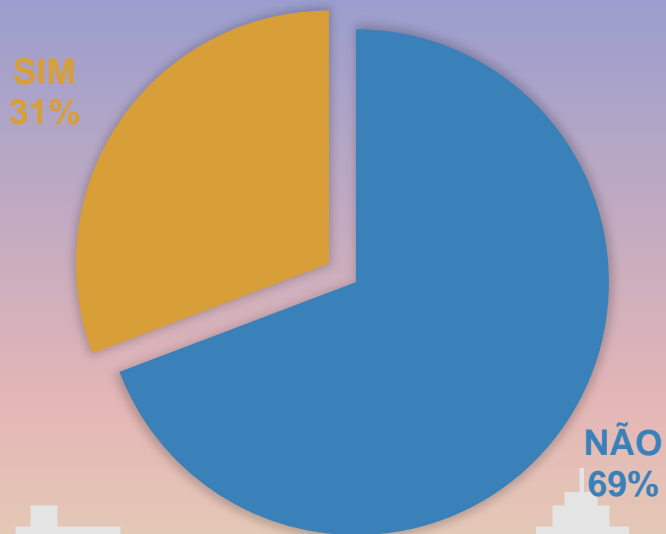

COMISSÃO MUNICIPAL DE EMPREGO DE BAURU

FEIRA DE OPORTUNIDADES E CARREIRAS

PESQUISA – EMPREGABILIDADE EM BAURU

BAURU
CIDADE EM MOVIMENTO

CONHECE A COMISSÃO MUNICIPAL DE EMPREGO?

SIM
17%

NÃO
83%

CONHECE O EMPREGA BAURU?

SIM
64%

NÃO
36%

*Dados coletados durante a I Feira de Oportunidades e Carreiras de Bauru.

FEIRA DE OPORTUNIDADES E CARREIRAS

**REALIZOU ALGUM CURSO NOS
ÚLTIMOS 2 ANOS?**

GÊNERO

*Dados coletados durante a I Feira de Oportunidades e Carreiras de Bauru.

FEIRA DE OPORTUNIDADES E CARREIRAS

ESCOLARIDADE

*Dados coletados durante a I Feira de Oportunidades e Carreiras de Bauru.

*S/R – Sem Resposta.

FEIRA DE OPORTUNIDADES E CARREIRAS

CIDADES

■ Agudos ■ Bauru ■ Jundiaí ■ Praia Grande ■ São Paulo ■ Sorocaba