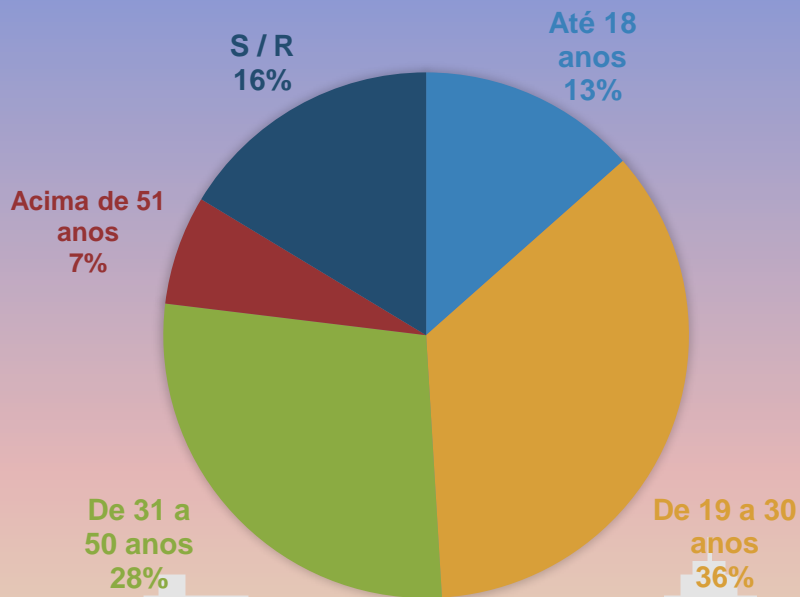

COMISSÃO MUNICIPAL DE EMPREGO DE BAURU

FEIRA DE OPORTUNIDADES E CARREIRAS

PESQUISA – EMPREGABILIDADE EM BAURU

BAURU
CIDADE EM MOVIMENTO

CONHECE A COMISSÃO MUNICIPAL DE EMPREGO?

SIM
17%

NÃO
83%

CONHECE O EMPREGA BAURU?

SIM
64%

NÃO
36%

*Dados coletados durante a I Feira de Oportunidades e Carreiras de Bauru.

FEIRA DE OPORTUNIDADES E CARREIRAS

**REALIZOU ALGUM CURSO NOS
ÚLTIMOS 2 ANOS?**

GÊNERO

*Dados coletados durante a I Feira de Oportunidades e Carreiras de Bauru.

FEIRA DE OPORTUNIDADES E CARREIRAS

ESCOLARIDADE

*Dados coletados durante a I Feira de Oportunidades e Carreiras de Bauru.

*S/R – Sem Resposta.

FEIRA DE OPORTUNIDADES E CARREIRAS

CIDADES

■ Agudos ■ Bauru ■ Jundiaí ■ Praia Grande ■ São Paulo ■ Sorocaba

*Dados coletados durante a I Feira de Oportunidades e Carreiras de Bauru.

*Valores em porcentagem.

FEIRA DE OPORTUNIDADES E CARREIRAS

IDADE DOS PARTICIPANTES

TEMPO FORA DO MERCADO

*Dados coletados durante a I Feira de Oportunidades e Carreiras de Bauru.