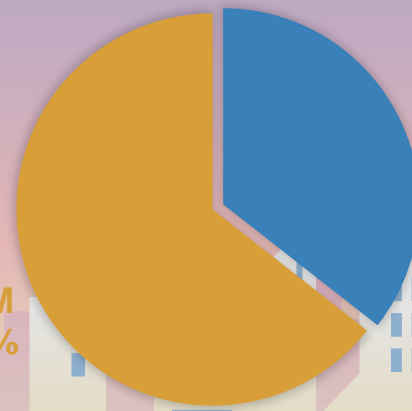

COMISSÃO MUNICIPAL DE EMPREGO DE BAURU

FEIRA DE OPORTUNIDADES E CARREIRAS

PESQUISA – EMPREGABILIDADE EM BAURU

BAURU
CIDADE EM MOVIMENTO

CONHECE A COMISSÃO MUNICIPAL DE EMPREGO?

SIM
17%

NÃO
83%

CONHECE O EMPREGA BAURU?

SIM
64%

NÃO
36%

*Dados coletados durante a I Feira de Oportunidades e Carreiras de Bauru.

FEIRA DE OPORTUNIDADES E CARREIRAS

**REALIZOU ALGUM CURSO NOS
ÚLTIMOS 2 ANOS?**

GÊNERO

*Dados coletados durante a I Feira de Oportunidades e Carreiras de Bauru.