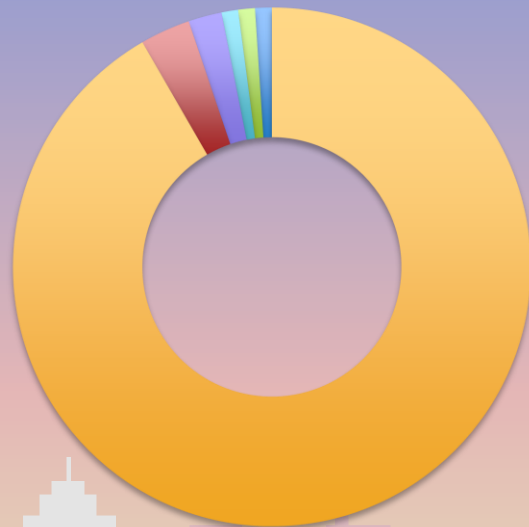

SIM
64%

NÃO
36%

*Dados coletados durante a I Feira de Oportunidades e Carreiras de Bauru.

FEIRA DE OPORTUNIDADES E CARREIRAS

**REALIZOU ALGUM CURSO NOS
ÚLTIMOS 2 ANOS?**

GÊNERO

*Dados coletados durante a I Feira de Oportunidades e Carreiras de Bauru.

FEIRA DE OPORTUNIDADES E CARREIRAS

ESCOLARIDADE

*Dados coletados durante a I Feira de Oportunidades e Carreiras de Bauru.

*S/R – Sem Resposta.

FEIRA DE OPORTUNIDADES E CARREIRAS

CIDADES

■ Agudos ■ Bauru ■ Jundiaí ■ Praia Grande ■ São Paulo ■ Sorocaba

*Dados coletados durante a I Feira de Oportunidades e Carreiras de Bauru.

*Valores em porcentagem.

FEIRA DE OPORTUNIDADES E CARREIRAS

IDADE DOS PARTICIPANTES

TEMPO FORA DO MERCADO

*Dados coletados durante a I Feira de Oportunidades e Carreiras de Bauru.