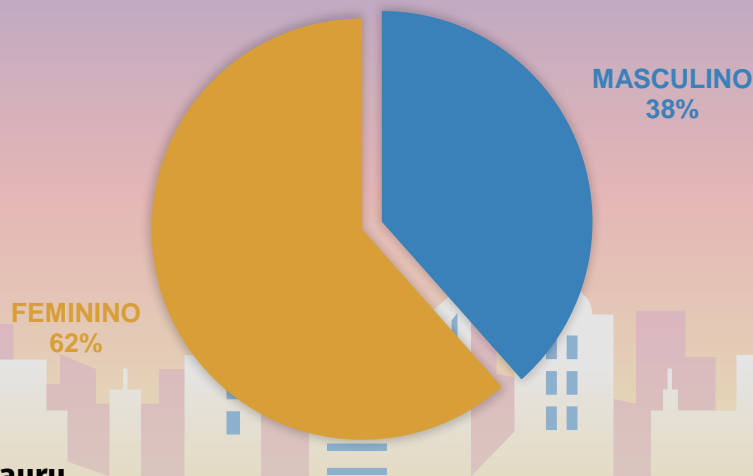

COMISSÃO MUNICIPAL DE EMPREGO DE BAURU

FEIRA DE OPORTUNIDADES E CARREIRAS

PESQUISA – EMPREGABILIDADE EM BAURU

BAURU
CIDADE EM MOVIMENTO

CONHECE A COMISSÃO MUNICIPAL DE EMPREGO?

SIM
17%

NÃO
83%

CONHECE O EMPREGA BAURU?

SIM
64%

NÃO
36%

*Dados coletados durante a I Feira de Oportunidades e Carreiras de Bauru.

FEIRA DE OPORTUNIDADES E CARREIRAS

**REALIZOU ALGUM CURSO NOS
ÚLTIMOS 2 ANOS?**

GÊNERO

*Dados coletados durante a I Feira de Oportunidades e Carreiras de Bauru.