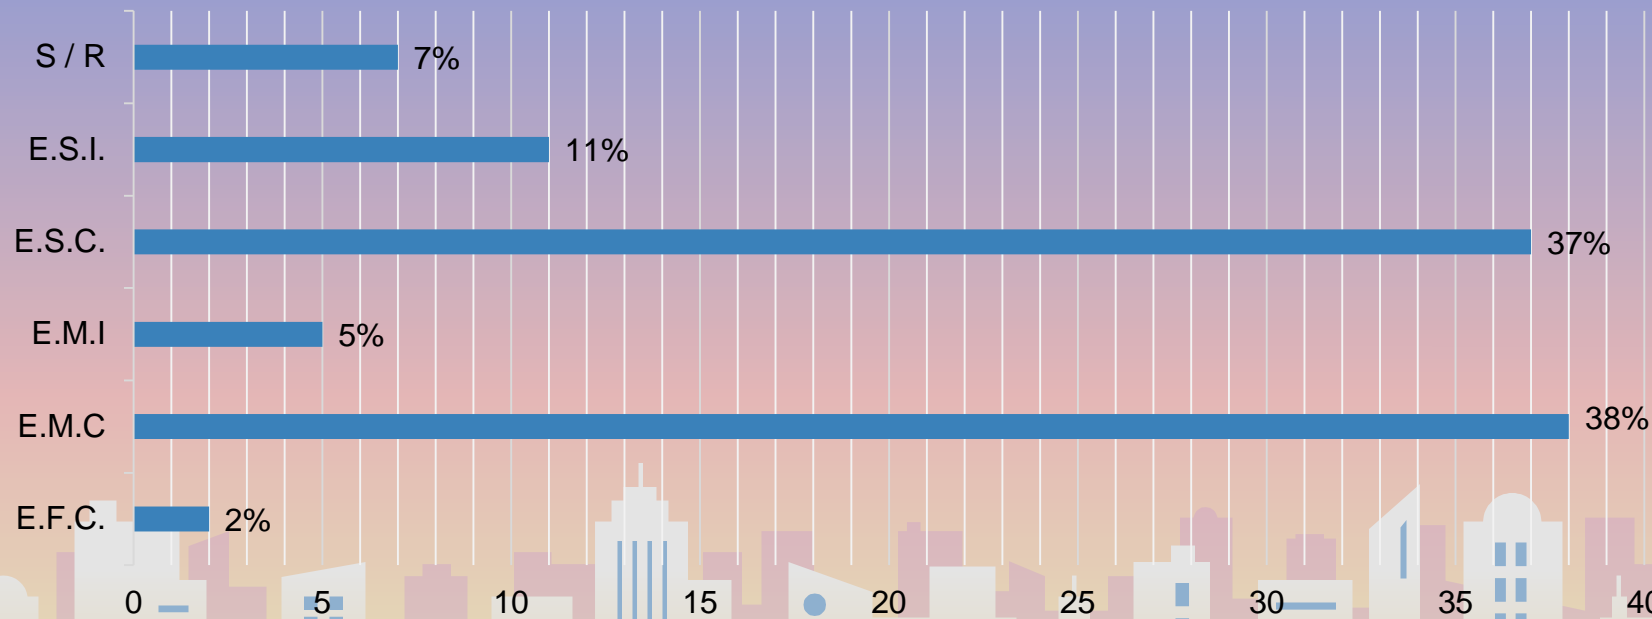

COMISSÃO MUNICIPAL DE EMPREGO DE BAURU

FEIRA DE OPORTUNIDADES E CARREIRAS

PESQUISA – EMPREGABILIDADE EM BAURU

BAURU
CIDADE EM MOVIMENTO

CONHECE A COMISSÃO MUNICIPAL DE EMPREGO?

SIM
17%

NÃO
83%

CONHECE O EMPREGA BAURU?

SIM
64%

NÃO
36%

*Dados coletados durante a I Feira de Oportunidades e Carreiras de Bauru.

FEIRA DE OPORTUNIDADES E CARREIRAS

**REALIZOU ALGUM CURSO NOS
ÚLTIMOS 2 ANOS?**

GÊNERO

*Dados coletados durante a I Feira de Oportunidades e Carreiras de Bauru.

FEIRA DE OPORTUNIDADES E CARREIRAS

ESCOLARIDADE

*Dados coletados durante a I Feira de Oportunidades e Carreiras de Bauru.

*S/R – Sem Resposta.

FEIRA DE OPORTUNIDADES E CARREIRAS

CIDADES

■ Agudos ■ Bauru ■ Jundiaí ■ Praia Grande ■ São Paulo ■ Sorocaba

*Dados coletados durante a I Feira de Oportunidades e Carreiras de Bauru.

*Valores em porcentagem.

FEIRA DE OPORTUNIDADES E CARREIRAS

IDADE DOS PARTICIPANTES

TEMPO FORA DO MERCADO

*Dados coletados durante a I Feira de Oportunidades e Carreiras de Bauru.